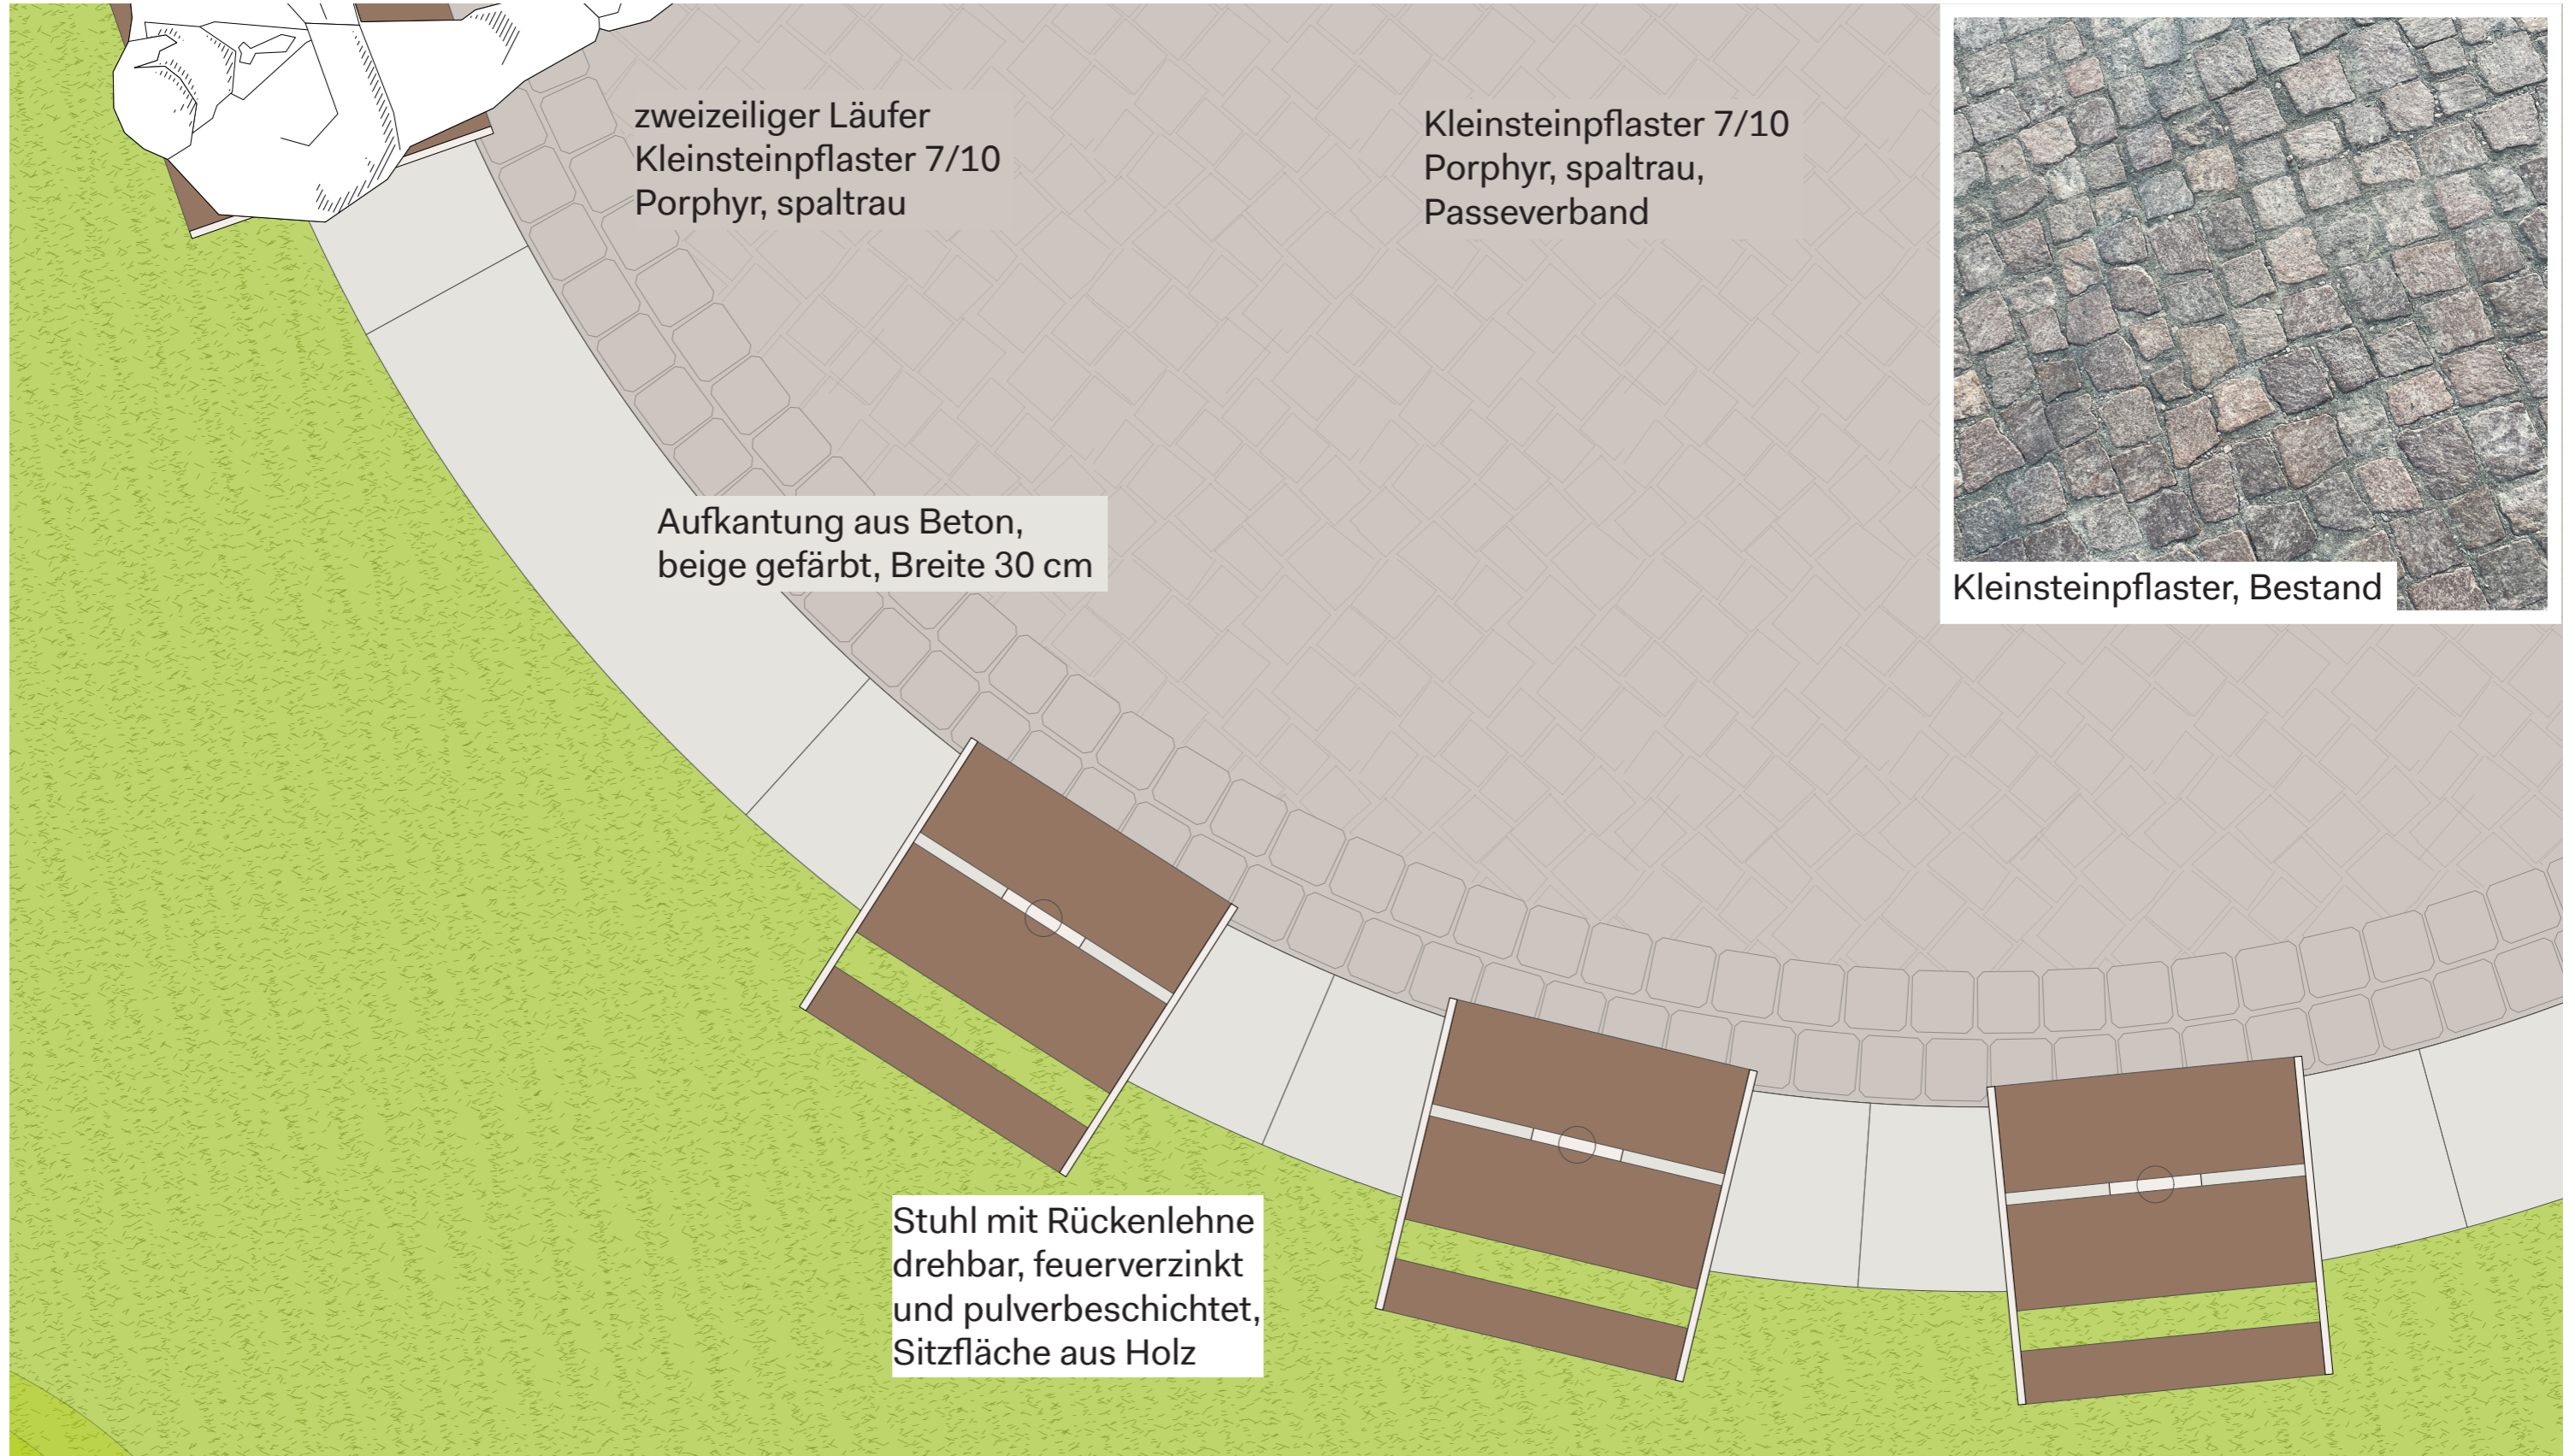

NEUGESTALTUNG BÜCHEREIVORPLATZ IN ENNIGERLOH

Vorstellung Entwurf - Bürgerbeteiligung
29.06.2023

Lohaus · Carl · Köhlmos
PartGmbH Landschaftsarchitekten · Stadtplaner

Malus sylvestris

Prunus avium

Fraxinus ornus 'Louisa Lady'

Büchereivorplatz | Bepflanzung
Sträucher & Stauden

Spiraea betulifolia 'Tor'

Aster macroph. 'Albus'

Aruncus aethusifolius

Geranium nodosum

Spiraea betulifolia

Lamium orvala

Lamium album

Anemone tomentosa
'Robustissima'

Vielen Dank für Ihre Aufmerksamkeit!

Lohaus · Carl · Köhlmos
PartGmbH Landschaftsarchitekten · Stadtplaner