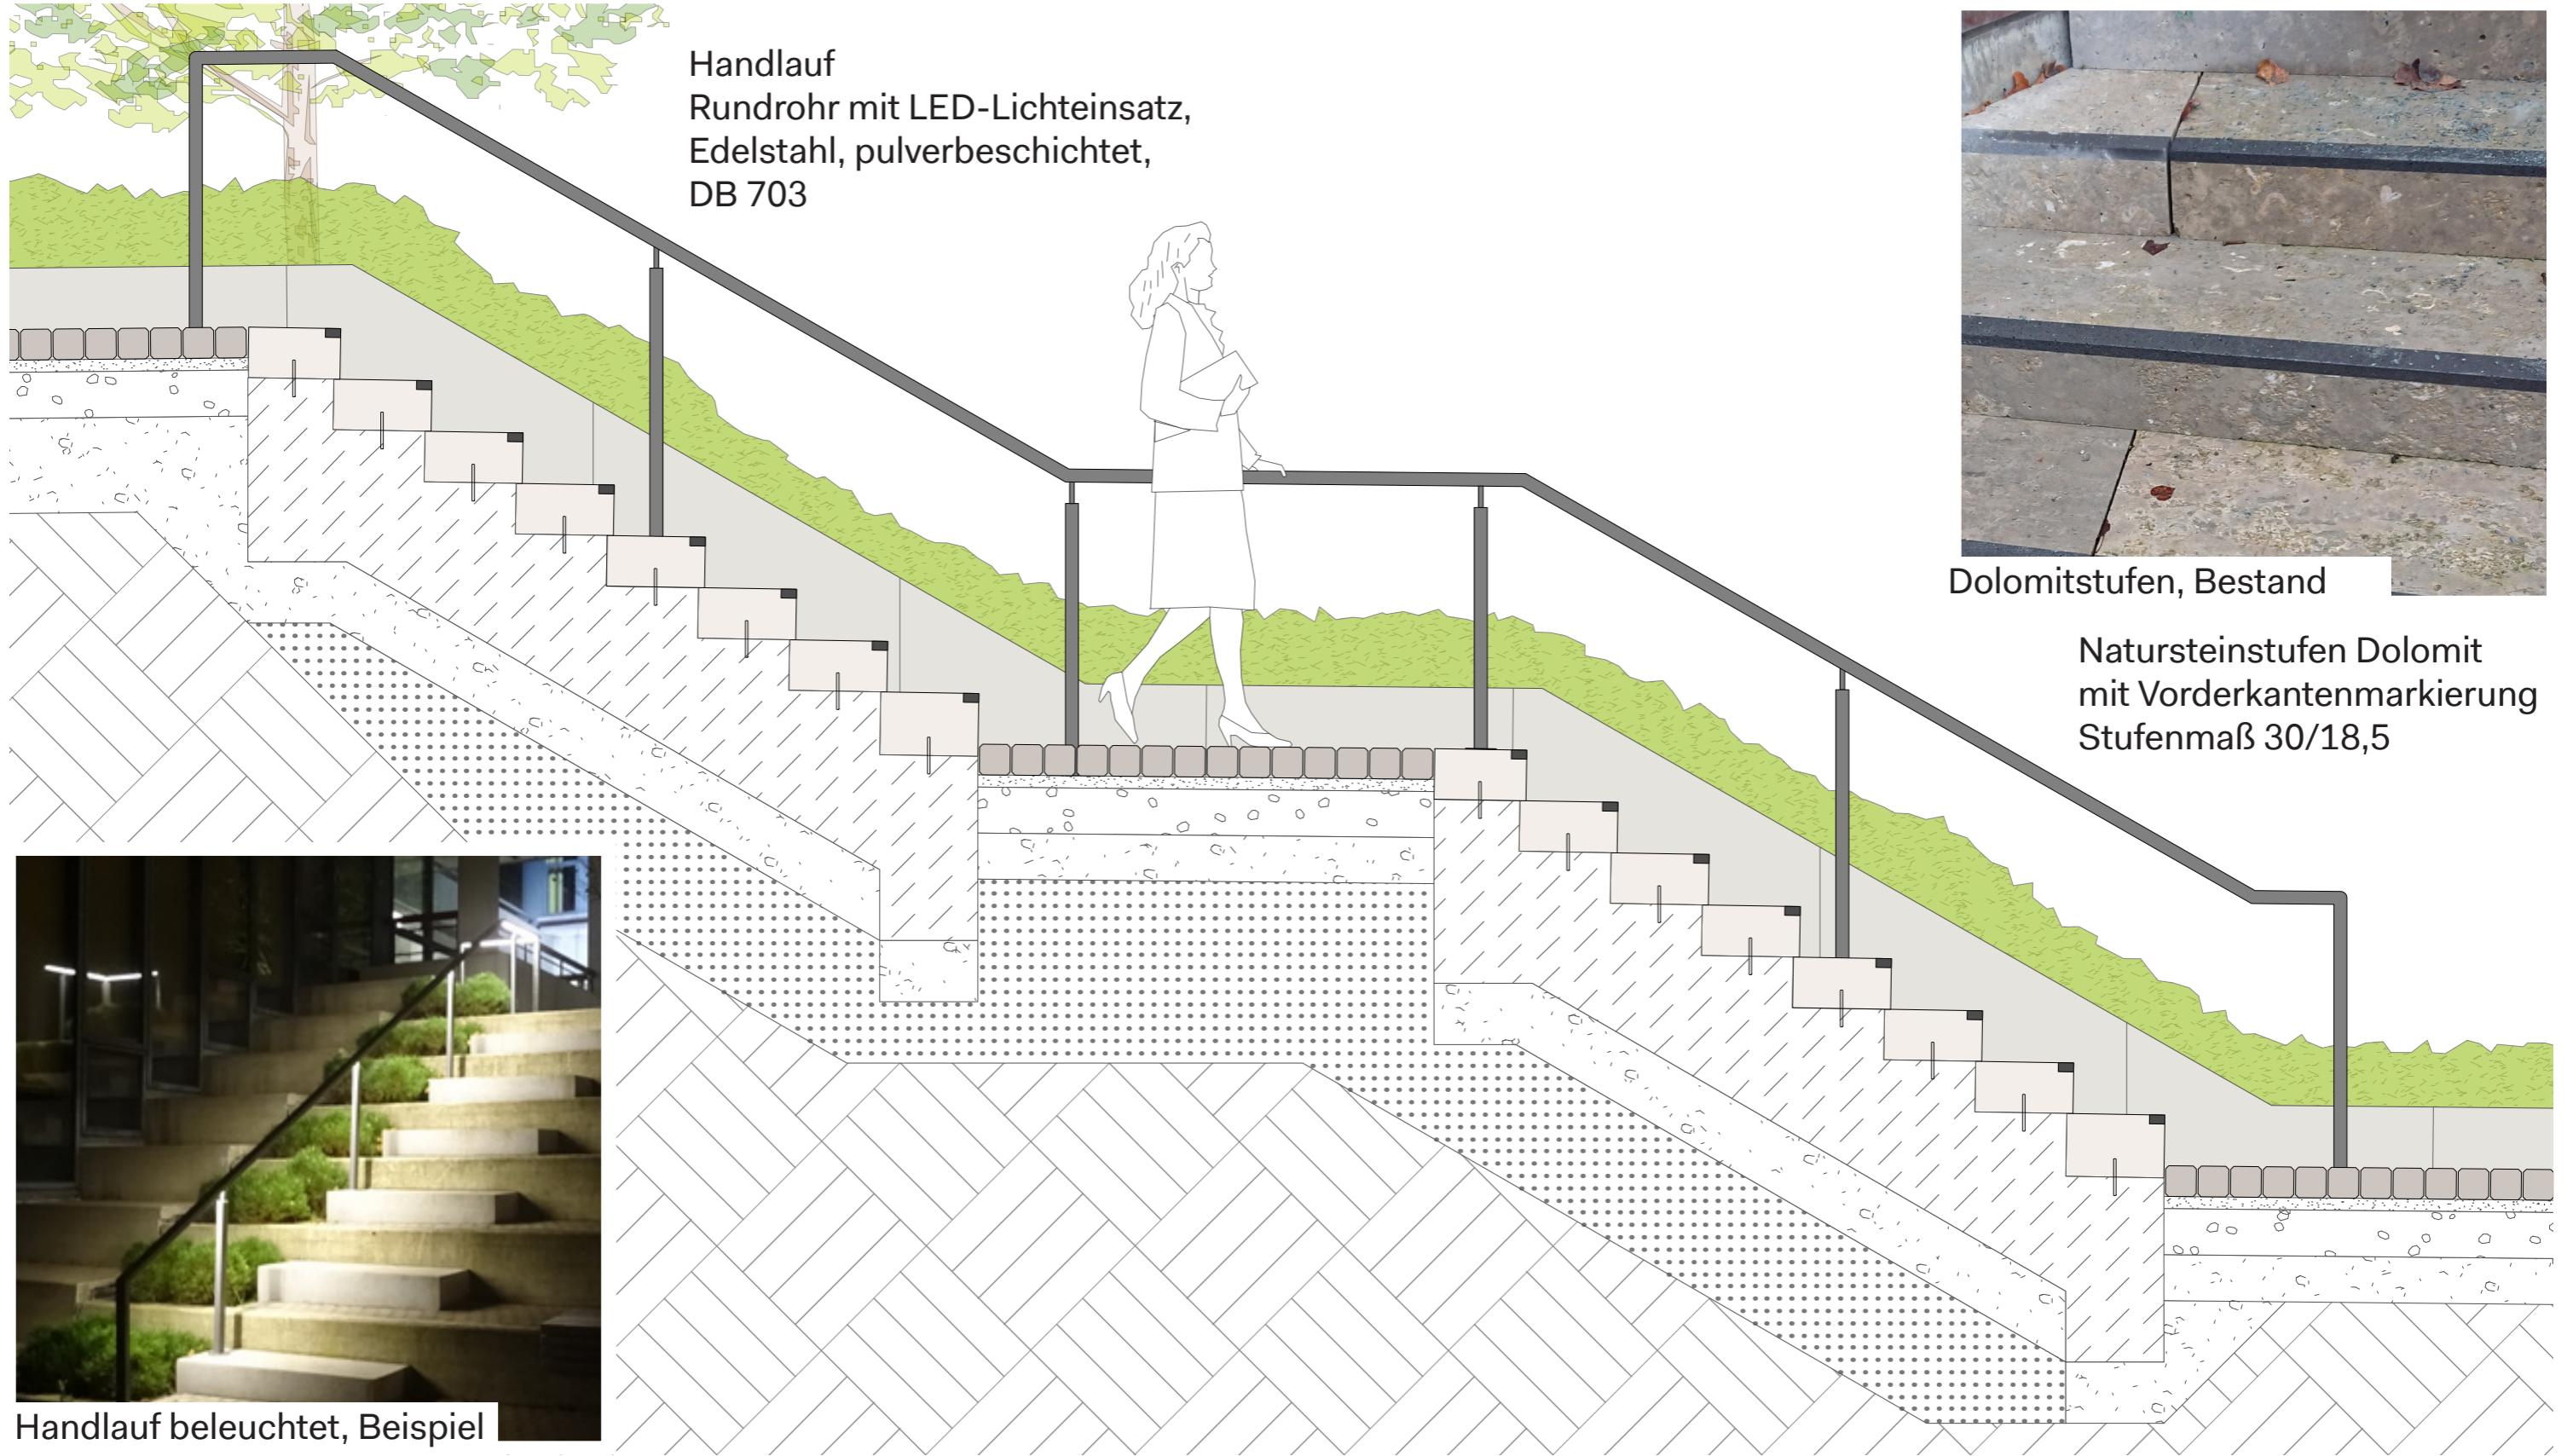

NEUGESTALTUNG BÜCHEREIVORPLATZ IN ENNIGERLOH

Vorstellung Entwurf - Bürgerbeteiligung
29.06.2023

Lohaus · Carl · Köhlmos
PartGmbH Landschaftsarchitekten · Stadtplaner

Malus sylvestris

Prunus avium

Fraxinus ornus 'Louisa Lady'

Büchereivorplatz | Bepflanzung
Sträucher & Stauden

Spiraea betulifolia 'Tor'

Aster macroph. 'Albus'

Aruncus aethusifolius

Geranium nodosum

Spiraea betulifolia

Lamium orvala

Lamium album

Anemone tomentosa
'Robustissima'

Vielen Dank für Ihre Aufmerksamkeit!

Lohaus · Carl · Köhlmos
PartGmbH Landschaftsarchitekten · Stadtplaner